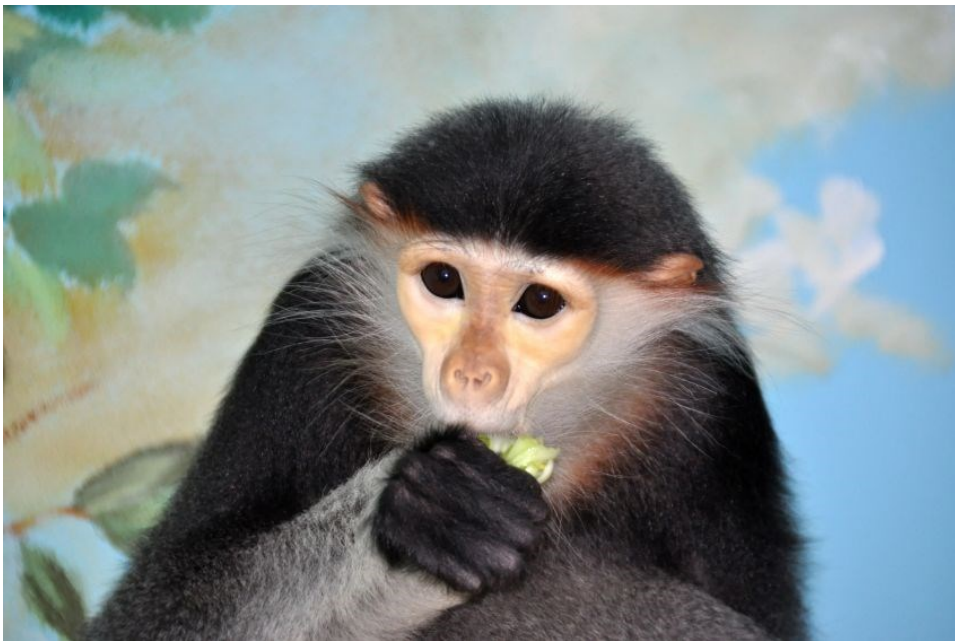

ZOO CHLEBY

Důvod výběru: Protože tvořím manuál a ZOO CHLEBY není v seznamu, ale např. má oblíbená zoo

Historie: (stručně, nebudete kopírovat, vypíšete v bodech)

- založena 5. června 1997
- sbírka zvířat manželů Fraňkových

Zajímavé druhy zvířat: trio (1 samec a 2 samice) nejkrásnějších primátů planety - langur duk. Tato zvířata jsou vzácnější než např. pandy velké a v zoologických chovech se objevují jen velmi zřídka, v současné době (2016) je celosvětově, mimo zemi v oblasti svého výskytu) chováno pouhých 5 jedinců

Fotky vzácných, zajímavých zvířat ze zoo:

Základní informace o zvířeti:

Savec, primát

Výška 55 - 63 cm (samice so 60 cm); délka ocasu 60 - 74 cm (samice o něco kratší); váha okolo 11 kg (samice 8,5 kg). Je obecně považován za nejkrásnějšího primáta planety. Je ohroženým druhem, nesrovnatelně vzácnějším než např. panda velká. V zoo patří k vůbec nejvzácnějším chovancům - mimo zemí v oblasti svého výskytu je chováno pouze 5 langurů ve 3 zoo (rok 2016) - 3 v Chlebech, 1 v Kölnu a 1 ve Philadelphii.